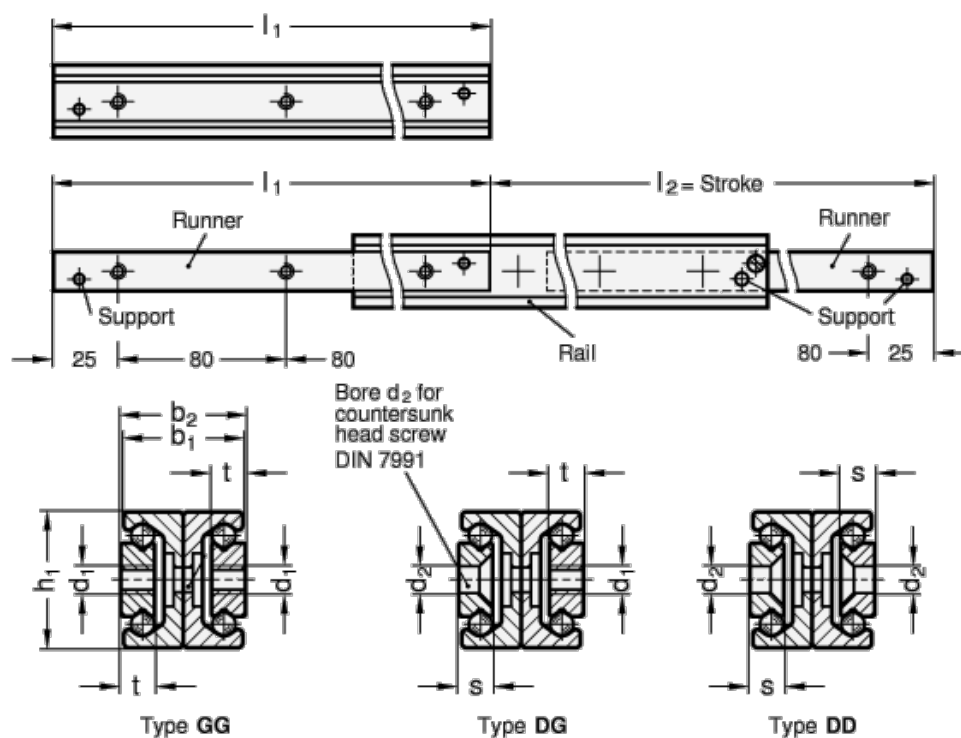

Varenummer: 20240828530DD

Beskrivelse: E+G udtræksskinne GN 2408-28-530-DD

Mål

$b_1 = 24.6$

$b_2 = 25.8$

$d_1 =$

$d_2 = 5.5$

$h_1 = 28$

$L_1 = 530 - 548$

$s = 4$

$t =$

Vægt i (g) = 2230